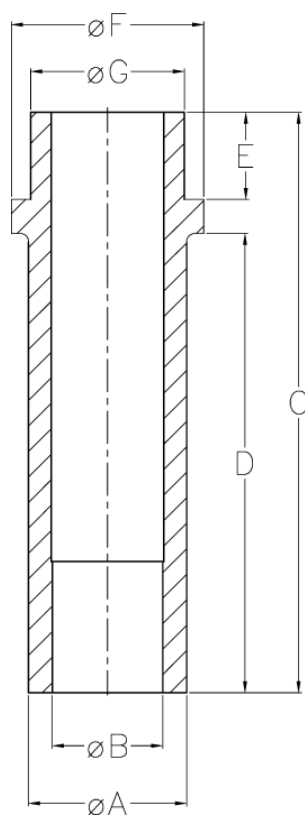

Varenummer: 126210140300  
Beskrivelse: Førebøsning 621 0 140.300  
For M14

## Mål

A = 20 +/- 0,1

B = 14,1 +0,1

C = 80.0

D = 60

E = 13.5

F = 28

G = 22,4 r6